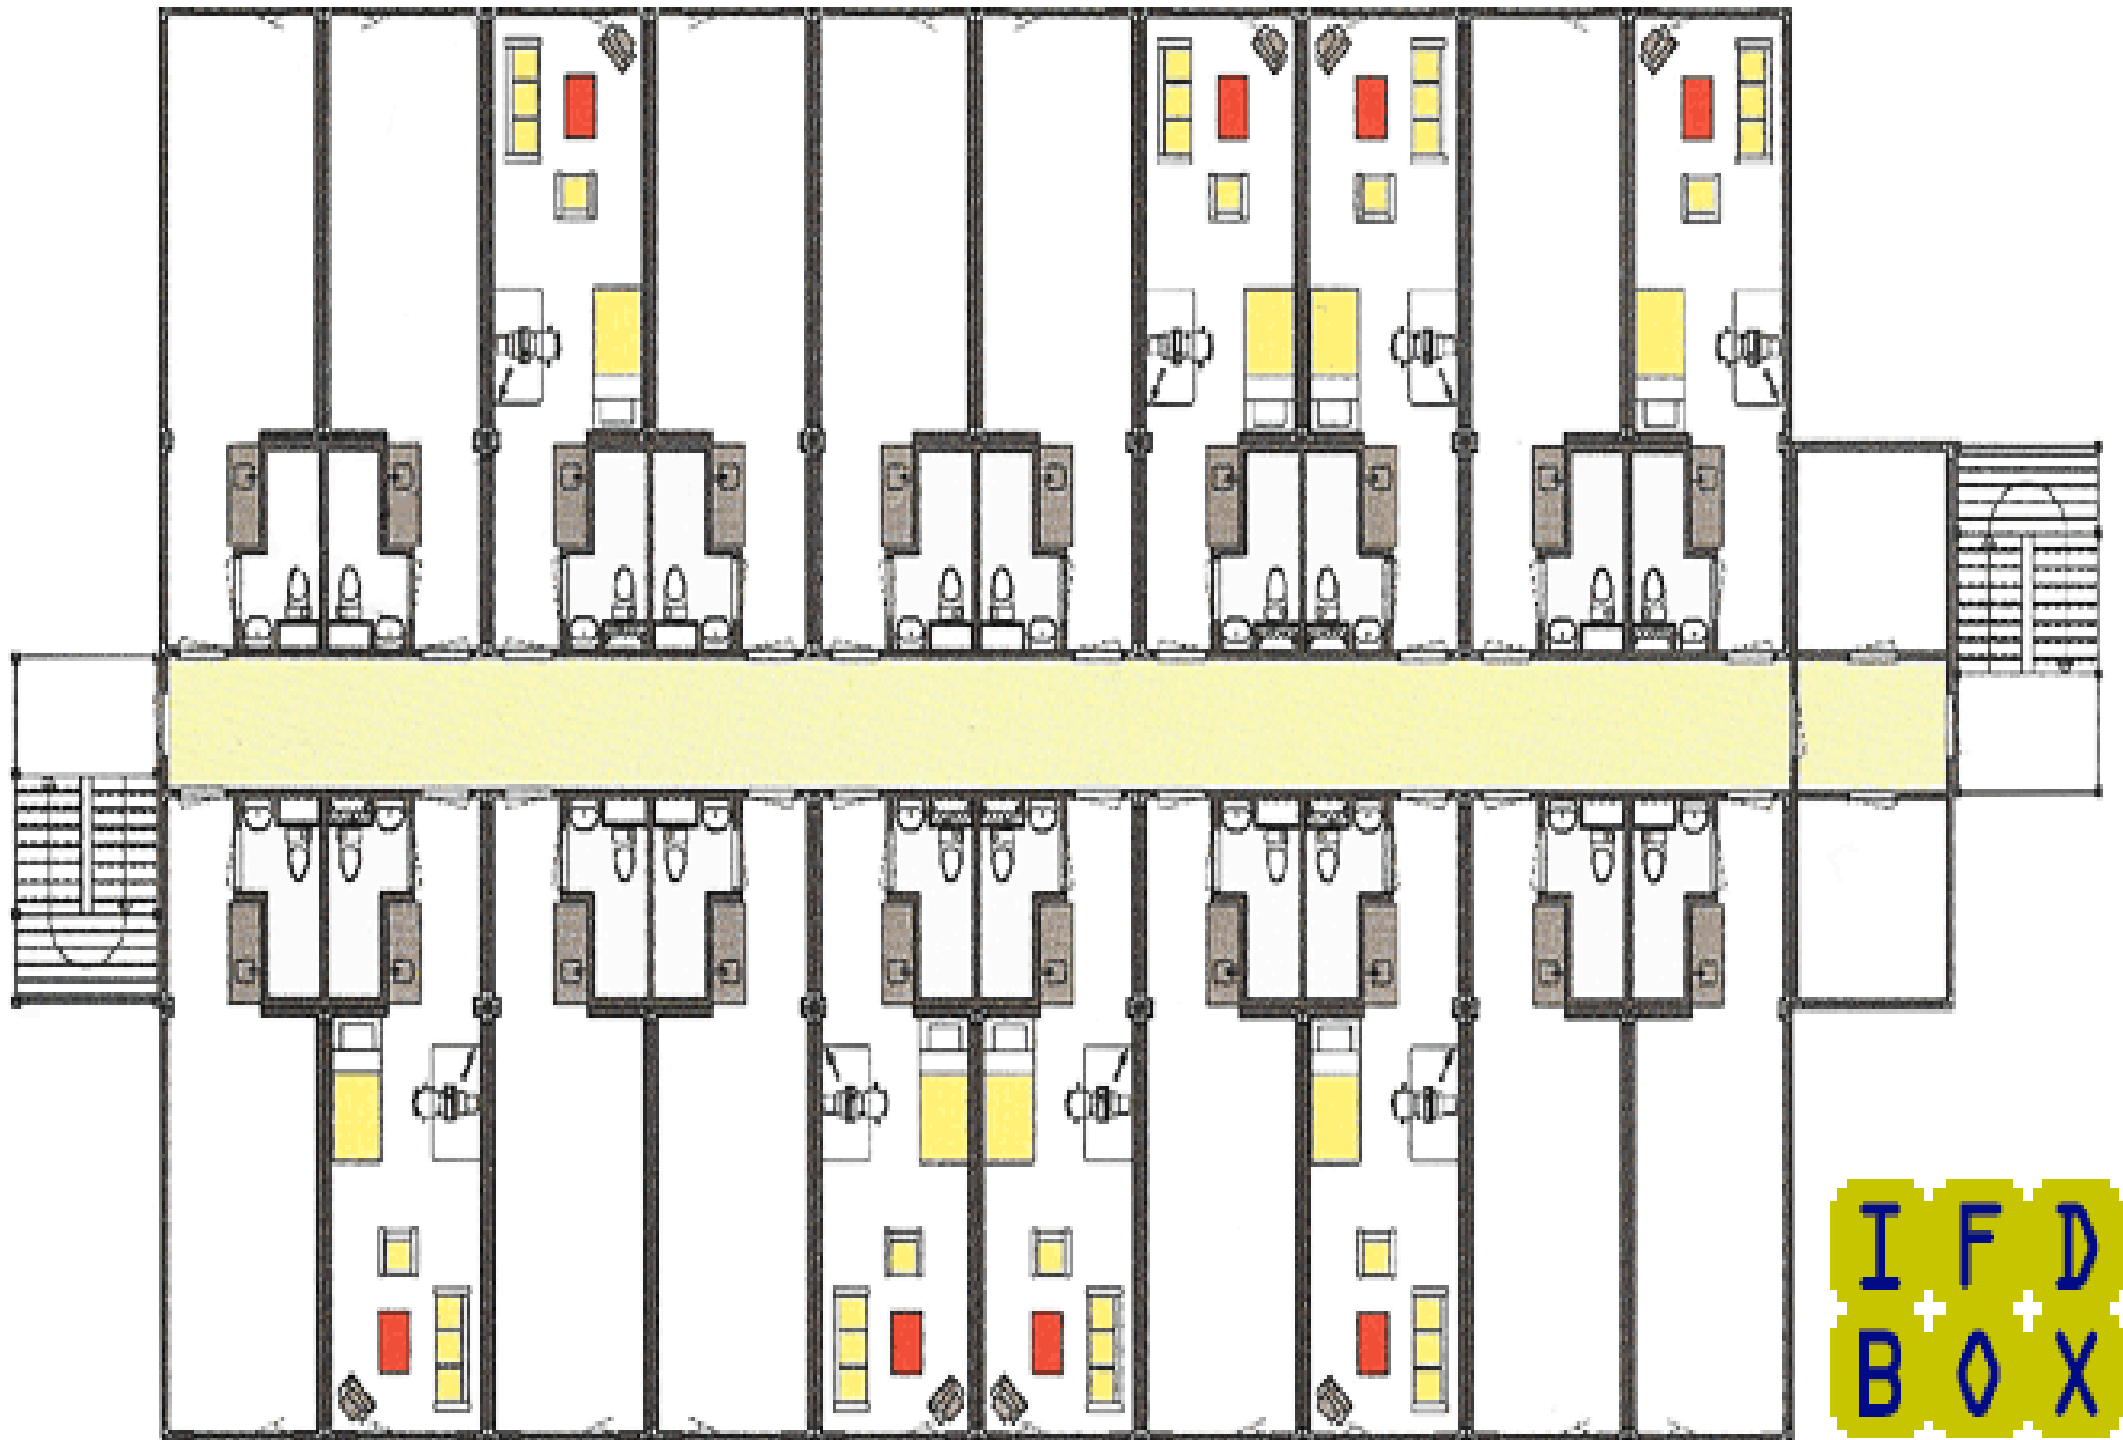

Zoekt u

betaalbare studentenhuisvesting?

De IFD BOX is dé wens van opdrachtgevers

DE VOORDELEN VAN DE IFD BOX

- + Voldoet aan de wensen van de studenten
- + Innovatieve, Flexibele en Demontabele huisvesting
- + 3 bouwlagen, 20 wooneenheden per bouwlaag
- + Turnkey realisatie incl. fundering, installaties, verkeersruimten, etc.

www.formulebouw.nl

IFD
BOX