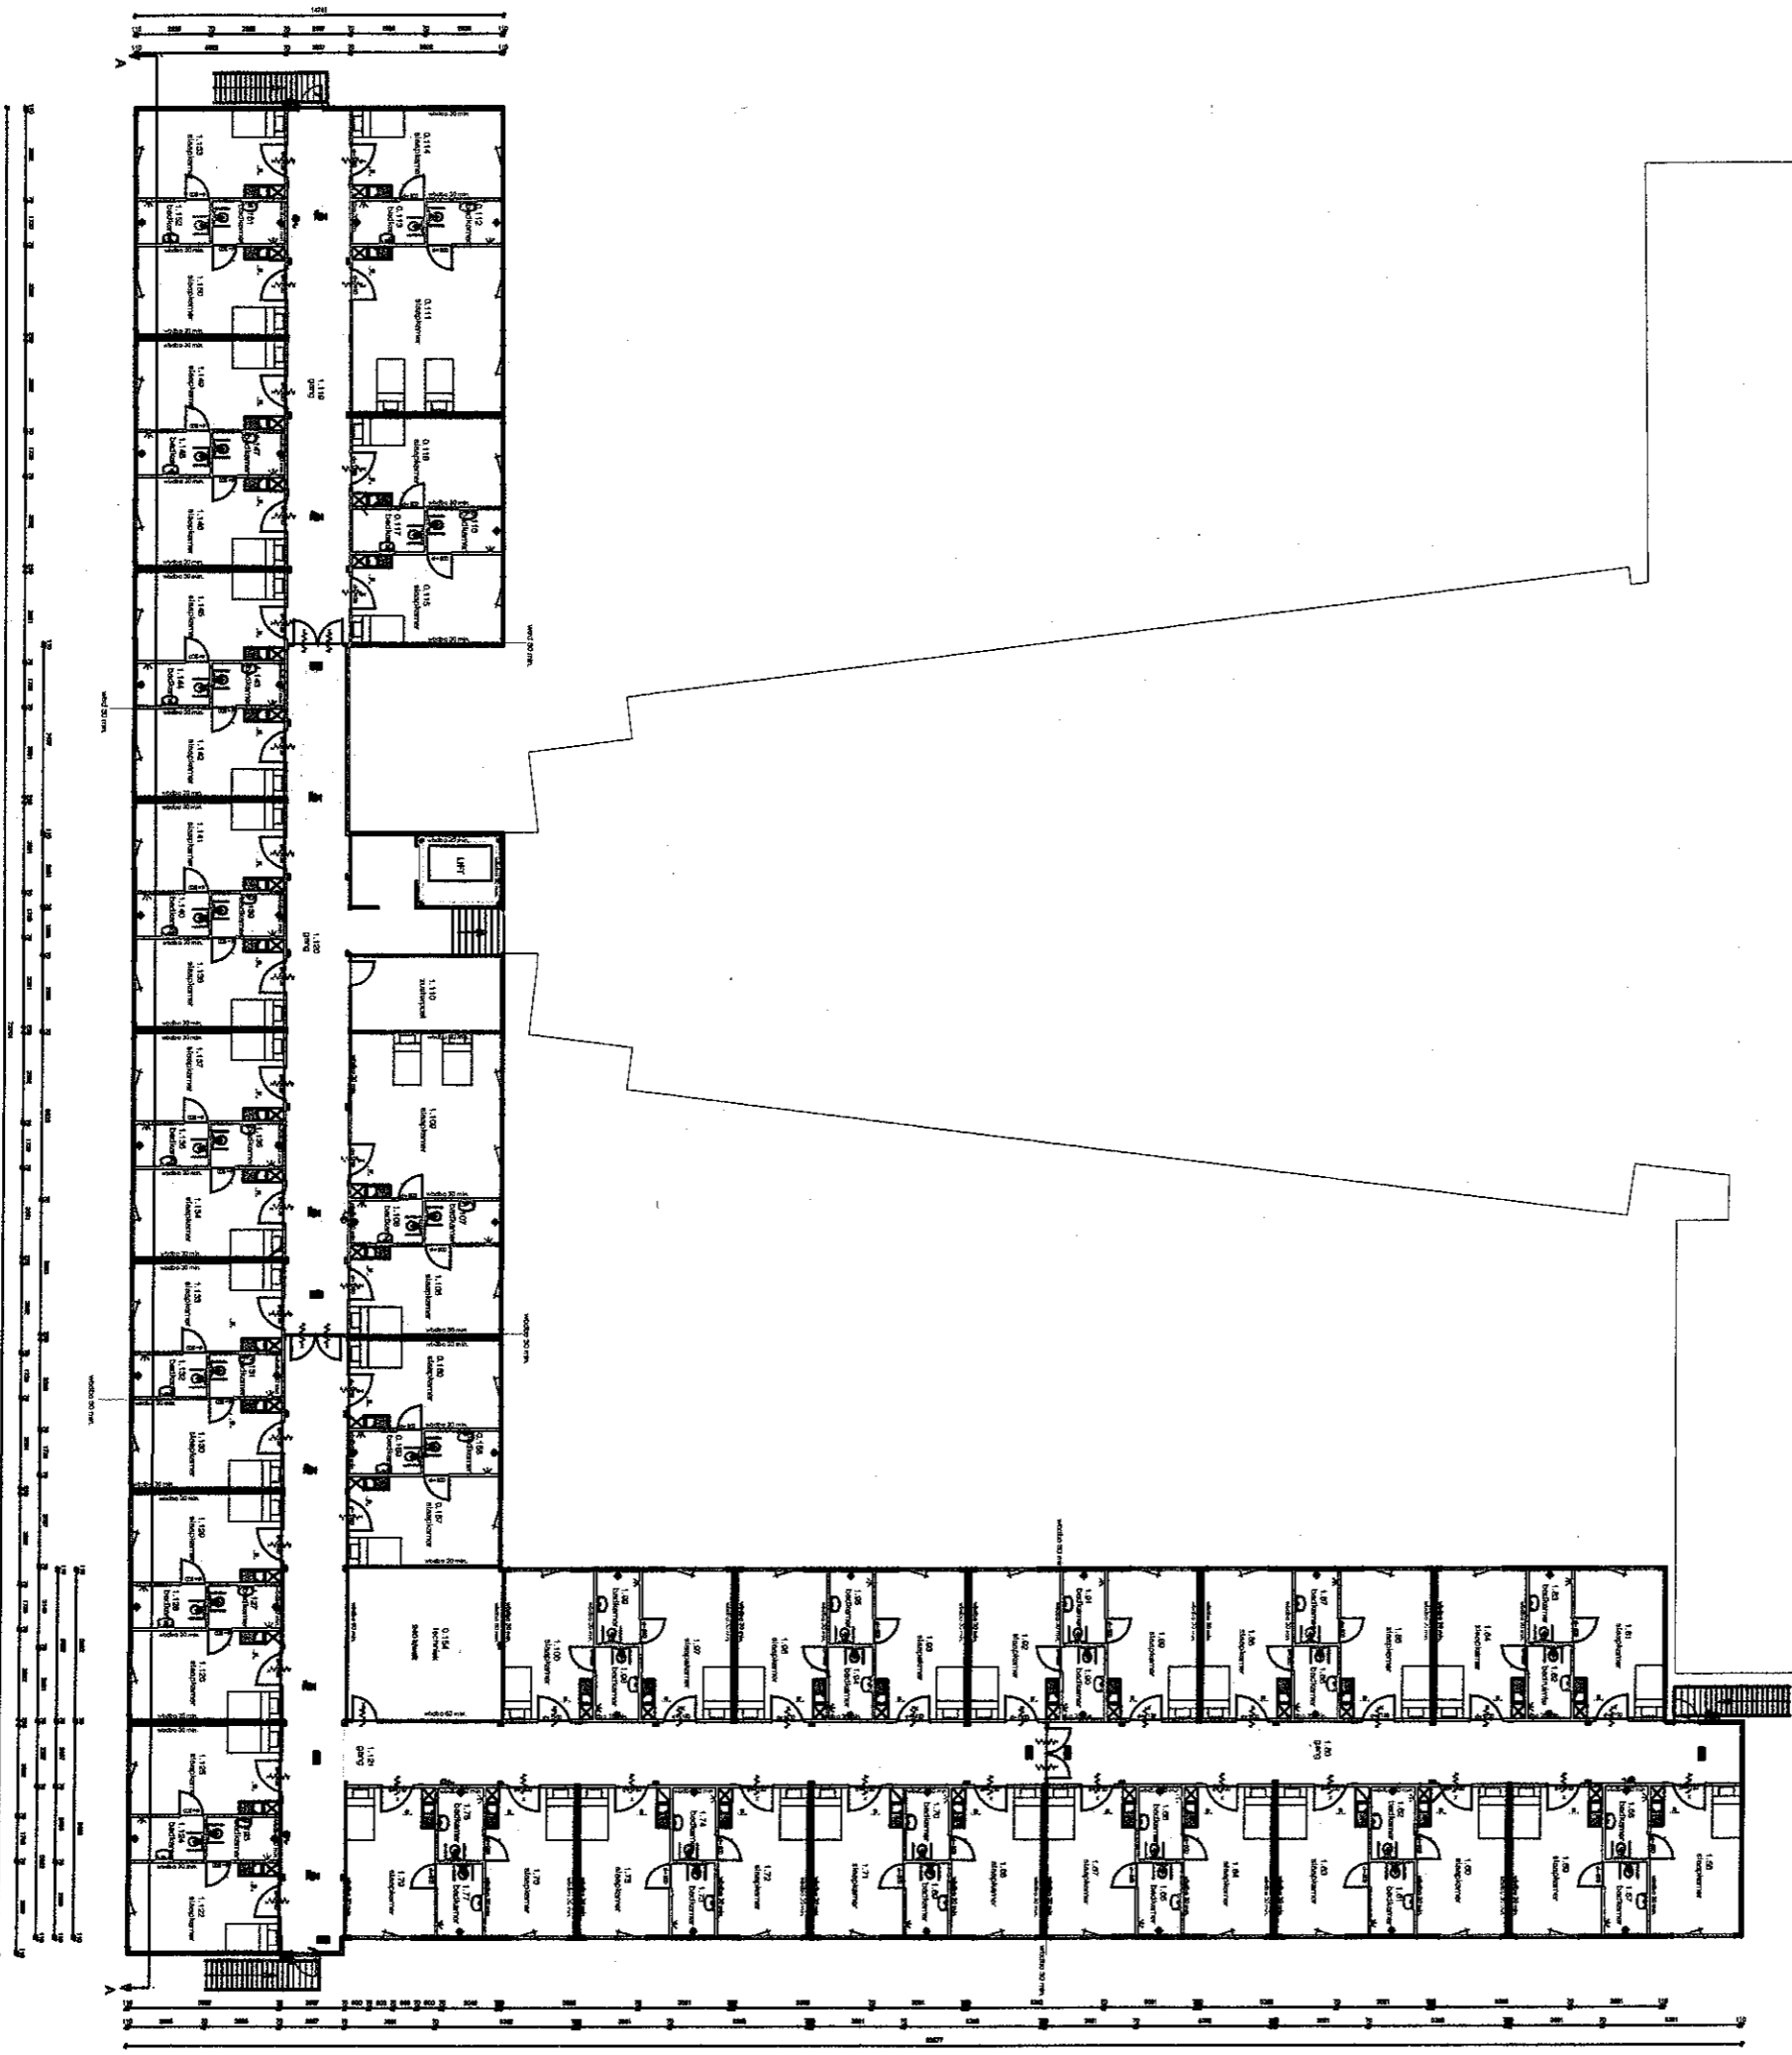

BESTAANDE ACCOMMODATIE
BEGANE GROND

PARKEREN

BEGANE GROND

- 72 BEWONERS
- 68 stuks 1-persoons appartementen
- 2 stuks 2-persoons appartementen

1:300

BESTAANDE ACCOMMODATIE
VERDIEPING

VERDIEPING

74 BEWONERS

- 70 stuks 1-persoons appartementen
- 2 stuks 2-persoons appartementen

1: 300